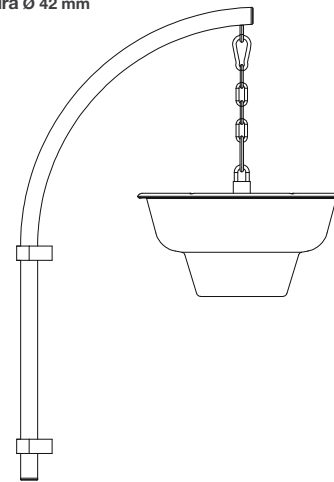

500

1200 - 1500

rura $\varnothing$ 42 mm