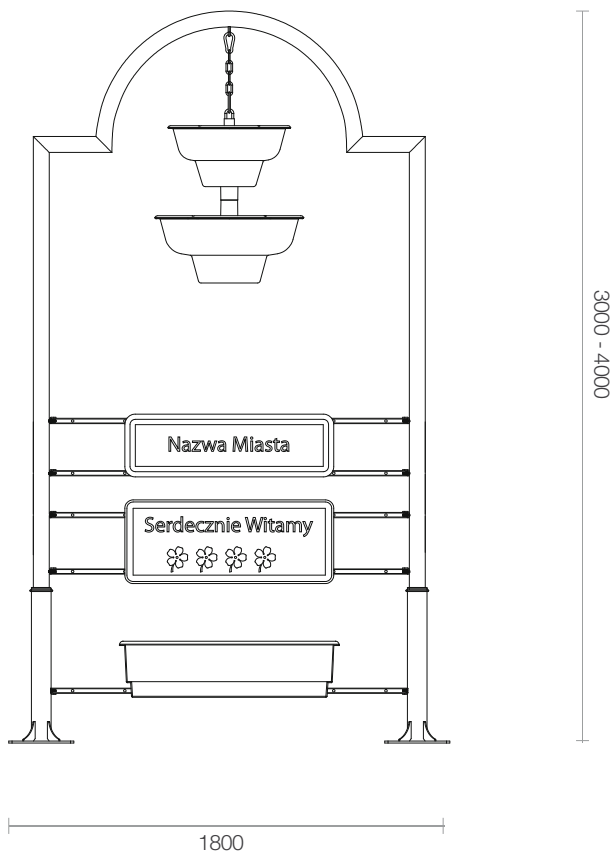

nazwa

Clemantite

witacz miejski

informacje
techniczne
(mm)

linia A

linia B

A widok od frontu

 wyprodukowane we Francji
  gwarancja 120 miesięcy
charakterystyka
produktu

stal cynkowana ogniowo

malowanie proszkowe

rura nośna Ø 60 mm (linia A)

rura górna Ø 48 mm (linia A)

profil nośny 50 x 50 x 3 mm (linia B)

profil górny 40 x 40 x 3 mm (linia B)

dostosowane kwietniki: wiszące misy SIFU, kaskada wisząca W600 oraz skrzynki kwiatowe serii A

w zestawie
(opcjonalnie)

listwy do mocowania tablicy lub skrzynki

ramki informacyjne

Copyright © 2013 Terra. All rights reserved.

nazwa

Clemantite

witacz miejski

dodatki
(opcjonalnie)

Listwy mocujące

profil 20 x 20 x 2 mm

profil 20 x 20 x 2 mm

profil 30 x 30 x 2 mm

Ramka mocująca

kątownik 20 x 20 x 2 mm

Ramiona boczne

rura \varnothing 42 mm