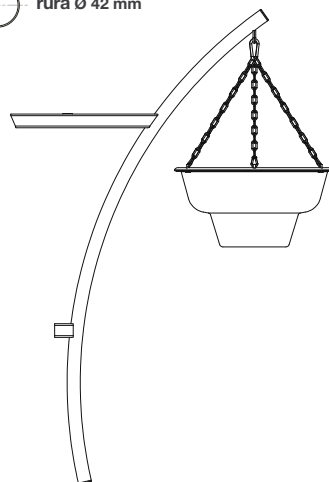

stal cynkowana ogniowo

malowanie proszkowe

rura nośna Ø 60 mm (linia A)

rura górna Ø 48 mm (linia A)

profil nośny 50 x 50 x 3 mm (linia B)

profil górny 40 x 40 x 3 mm (linia B)

dostosowane kwietniki: wiszące misy SIFU, kaskada wisząca W600 oraz skrzynki kwiatowe serii A

Listwy mocujące

profil 20 x 20 x 2 mm

profil 20 x 20 x 2 mm

profil 30 x 30 x 2 mm

Ramka mocująca

kątownik 20 x 20 x 2 mm

Ramiona boczne

rura \varnothing 42 mm