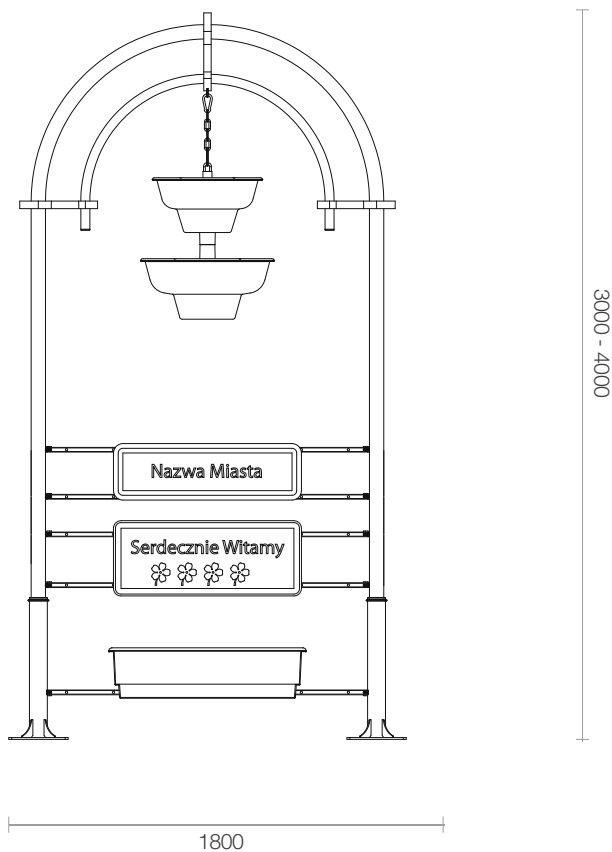

# Camelia

witacz miejski

informacje  
techniczne  
(mm)

linia A

linia B

A widok od frontu

wyprodukowane we Francji  gwarancja 120 miesięcy charakterystyka  
produktu

stal cynkowana ogniwo

malowanie proszkowe

rura nośna Ø 60 mm (linia A)

rura górna Ø 48 mm (linia A)

rura wewnętrzna Ø 26 mm (linia A)

profil nośny 50 x 50 x 3 mm (linia B)

profil górny 40 x 40 x 3 mm (linia B)

profil wewnętrzny 20 x 20 x 2 mm (linia B)

dostosowane kwietniki: wiszące misy SIFU, kaskada wisząca W600 oraz skrzynki kwiatowe serii A

w zestawie  
(opcjonalnie)

listwy do mocowania tablicy lub skrzynki

ramki informacyjne

nazwa