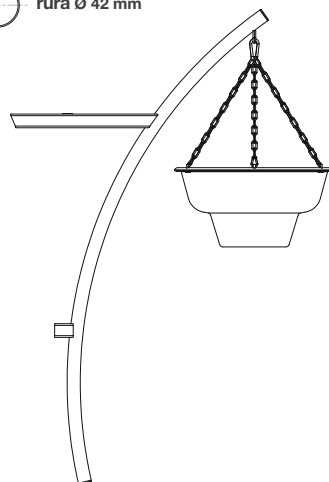

## Listwy mocujące

profil 20 x 20 x 2 mm

profil 20 x 20 x 2 mm

profil 30 x 30 x 2 mm

## Ramka mocująca

kątownik 20 x 20 x 2 mm

## Ramiona boczne

rura Ø 42 mm

500

1200 - 1500

rura Ø 42 mm

500

900 - 1000