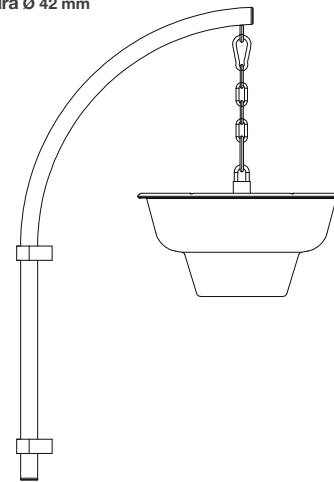

## Listwy mocujące

profil 20 x 20 x 2 mm

profil 20 x 20 x 2 mm

profil 30 x 30 x 2 mm

## Ramka mocująca

kątownik 20 x 20 x 2 mm

## Ramiona boczne

rura Ø 42 mm

500

1200 - 1500

rura Ø 42 mm

500

900 - 1000