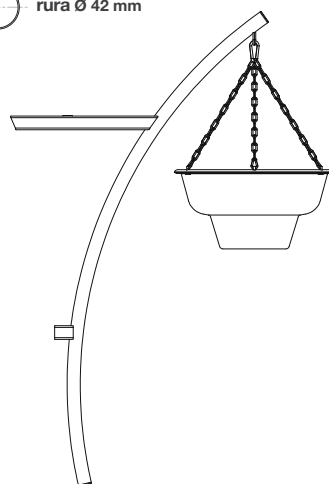

stal cynkowana ogniowo

malowanie proszkowe

rura nośna Ø 60 mm

rura górna Ø 48 mm

rura wewnętrzna Ø 26 mm

dostosowane kwietniki: wiszące misy SIFU, kaskada wisząca W600 oraz skrzynki kwiatowe serii A

w zestawie
(opcjonalnie)

listwy do mocowania tablicy lub skrzynki

ramki informacyjne

nazwa

1/2 Camelia

witacz miejski

dodatki
(opcjonalnie)

Listwy mocujące

profil 20 x 20 x 2 mm

profil 20 x 20 x 2 mm

profil 30 x 30 x 2 mm

Ramka mocująca

kątownik 20 x 20 x 2 mm

Ramiona boczne

rura Ø 42 mm

500

1200 - 1500