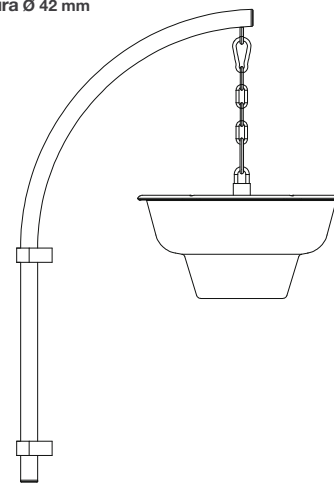

500

1200 - 1500

rura Ø 42 mm