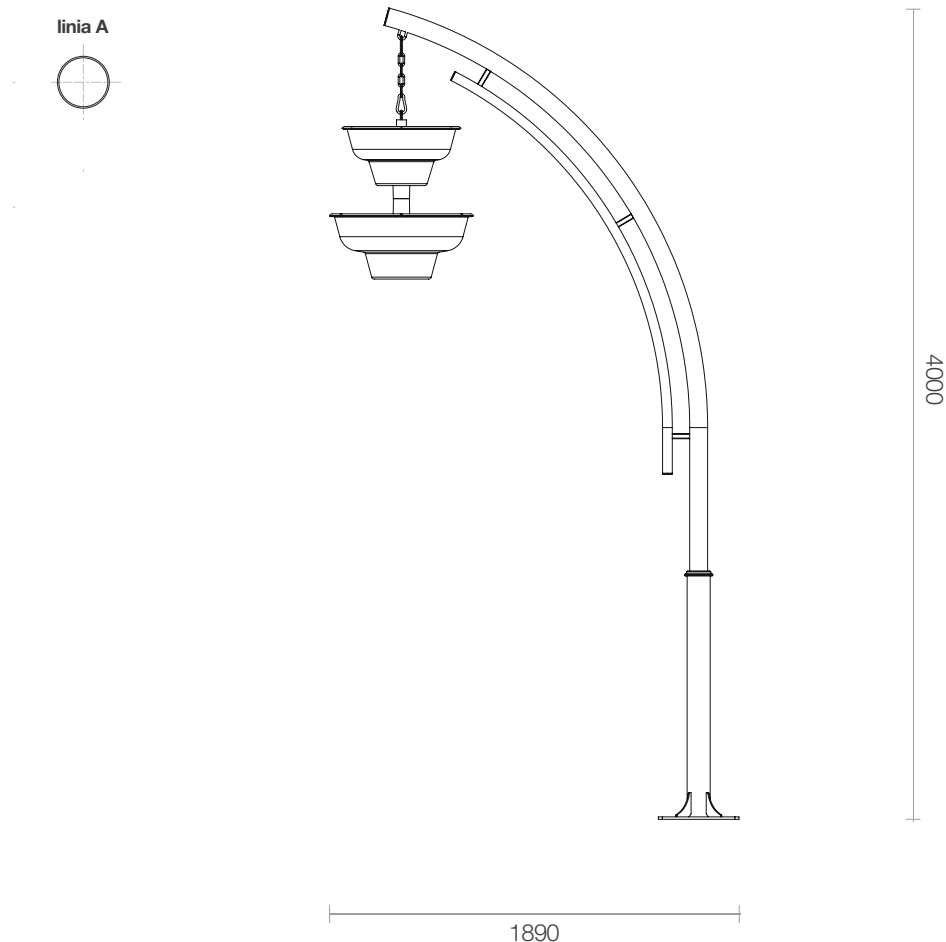

nazwa

1/2 Camelia

witacz miejski

informacje
techniczne
(mm)

A widok od frontu

wyprodukowane we Francji

gwarancja 120 miesięcy

charakterystyka
produktu

stal cynkowana ogniowo

malowanie proszkowe

rura nośna Ø 60 mm

rura górna Ø 48 mm

rura wewnętrzna Ø 26 mm

dostosowane kwietniki: wiszące misy SIFU, kaskada wisząca W600 oraz skrzynki kwiatowe serii A

w zestawie
(opcjonalnie)

listwy do mocowania tablicy lub skrzynki

ramki informacyjne

nazwa

1/2 Camelia

witacz miejski

dodatki
(opcjonalnie)

Listwy mocujące

profil 20 x 20 x 2 mm

profil 20 x 20 x 2 mm

profil 30 x 30 x 2 mm

Ramka mocująca

kątownik 20 x 20 x 2 mm

Ramiona boczne

rura Ø 42 mm

500

1200 - 1500