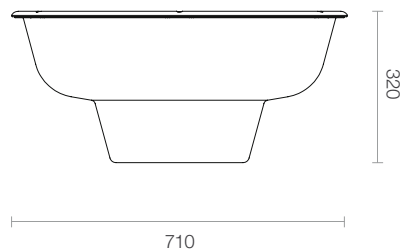

nazwa

Sifu® V710

misa kwiatowa

informacje
techniczne
(mm)

A widok z boku

B rzut z góry

 wyprodukowane we Francji
  gwarancja 120 miesięcy

materiał	polipropylen z filtrem UV
objętość podłoża	47 litrów
pojemność zbiornika wody	8,7 litra
waga	4,4 kg
sugerowana ilość sadzonek	14 sztuk
informacje dodatkowe	system podwójnego dna

kolory

RAL 6002

RAL 1015

RAL 7016

charakterystyka
produktu

rezerva wody dzięki technologii podwójnego dna misy

precyzyjne wykonanie i zastosowanie wysokiej jakości materiałów gwarantuje wieloletnie użytkowanie

500

rura Ø 27 mm

Catalpa

1200 - 1500

500

rura Ø 27 mm

wykonane ze stali cynkowanej ogniowo

nie uszkadzają masztu, słupa lampy lub elewacji