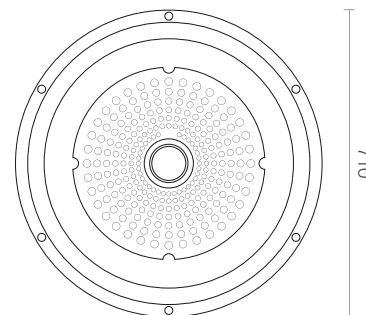

nazwa

Sifu® V710

misa kwiatowa

informacje
techniczne
(mm)

A widok z boku

B rzut z góry

 wyprodukowane we Francji
  gwarancja 120 miesięcy

materiał	polipropylen z filtrem UV
objętość podłoża	47 litrów
pojemność zbiornika wody	8,7 litra
waga	4,4 kg
sugerowana ilość sadzonek	14 sztuk
informacje dodatkowe	system podwójnego dna

kolory

RAL 6002

RAL 1015

RAL 7016

charakterystyka
produktu

rezerva wody dzięki technologii podwójnego dna misy

precyzyjne wykonanie i zastosowanie wysokiej jakości materiałów gwarantuje wieloletnie użytkowanie

500

rura Ø 27 mm

Catalpa

1200 - 1500

500

rura Ø 27 mm

wykonane ze stali cynkowanej ogniowo

nie uszkadzają masztu, słupa lampy lub elewacji