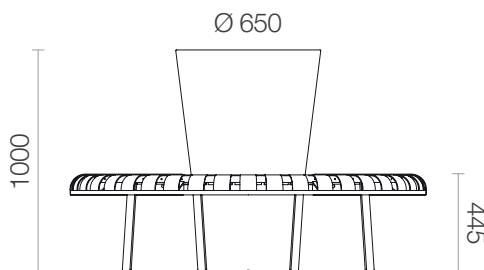

nazwa

Ławka Pastel Circle

obiekt małej architektury

informacje
techniczne
(mm)

A widok od góry

B widok od frontu

wyprodukowane we Francji

gwarancja 36 miesięcy

charakterystyka
produktu

stal cynkowana ogniowo oraz lakierowana na gorąco

siedzisko i nogi wykonane z arkusza stali o grubości 4 mm

kompatybilne z donicą Atech Amphor 65

grubość profili konstrukcji: 8 mm