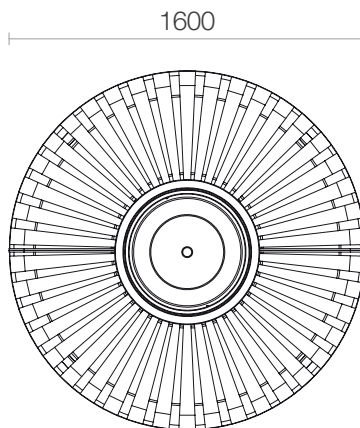

nazwa

Ławka Pastel Circle

obiekt małej architektury

informacje
techniczne
(mm)

A widok od góry

B widok od frontu

wyprodukowane we Francji

gwarancja 36 miesięcy

charakterystyka
produktu

stal cynkowana ogniowo oraz lakierowana na gorąco

siedzisko i nogi wykonane z arkusza stali o grubości 4 mm

kompatybilne z donicą Atech Amphor 65

grubość profili konstrukcji: 8 mm