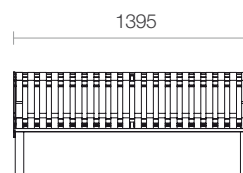

## Ławka Pastel

obiekt małej architektury

informacje  
techniczne  
(mm)

WARIANT A

A widok od góry

WARIANT B

A widok od góry

WARIANT C