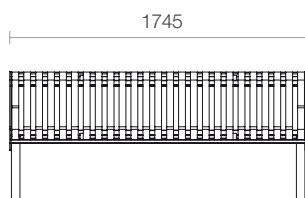

## Ławka Pastel

obiekt małej architektury

informacje  
techniczne  
(mm)

WARIANT A

A widok od góry

WARIANT B

A widok od góry

WARIANT C