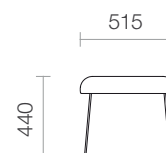

B widok od boku

wyprodukowane we Francji gwarancja 36 miesięcy

charakterystyka
produktu

stal cynkowana ogniowo oraz lakierowana na gorąco

siedzisko i nogi wykonane z arkusza stali o grubości 4 mm

grubość profili konstrukcji: 8 mm

dostępna w trzech wariantach: podstawowym, bez oprącia oraz o mniejszych wymiarach (dla dzieci)

elementy siedziska malowane na pastelowe barwy

gwarancja

Produkty firmy Atech objęte są 3-letnim programem gwarancyjnym "DOOR TO DOOR". W rzeczywistości jest to rozbudowany system wsparcia i pomocy technicznej, a także wyjątkowo sprawnie działający serwis gwarancyjny.

W momencie wykrycia usterki w naszych produktach, serwisanci dokonują jego naprawy w wyznaczonym przez Państwa miejscu lub wymieniają produkt na nowy.