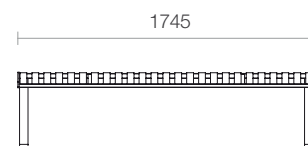

## Ławka Pastel

obiekt małej architektury

informacje  
techniczne  
(mm)

WARIANT A

A widok od góry

WARIANT B

A widok od góry

WARIANT C