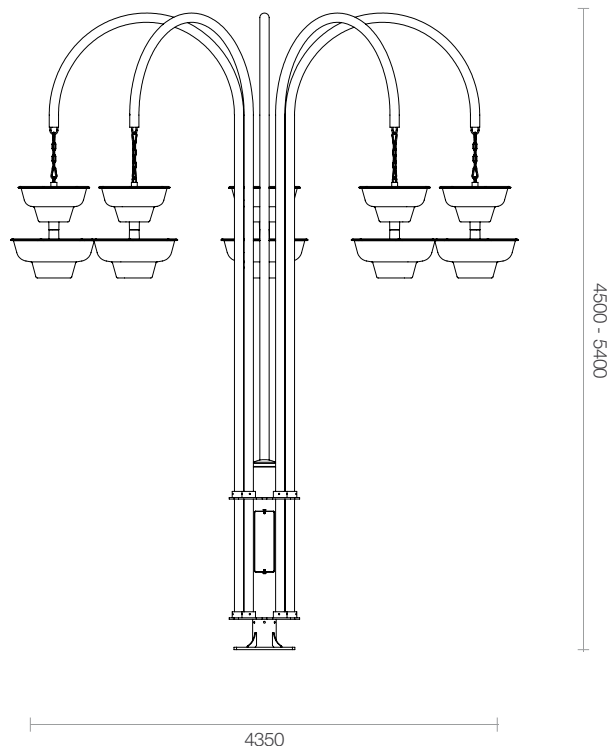

nazwa

Hibiscus

bukiet

informacje
techniczne
(mm)

A widok od boku

wyprodukowane we Francji

gwarancja 36 miesięcy

charakterystyka
produktu

stal cynkowana ogniowo oraz malowana proszkowo

wał centralny \varnothing 135 mmramiona \varnothing 60 mm

ilość ramion: od trzech do sześciu

kąt nachylenia ramion: 90°

różne długości ramion

płyta mocująca do podłoża 400 x 400 mm