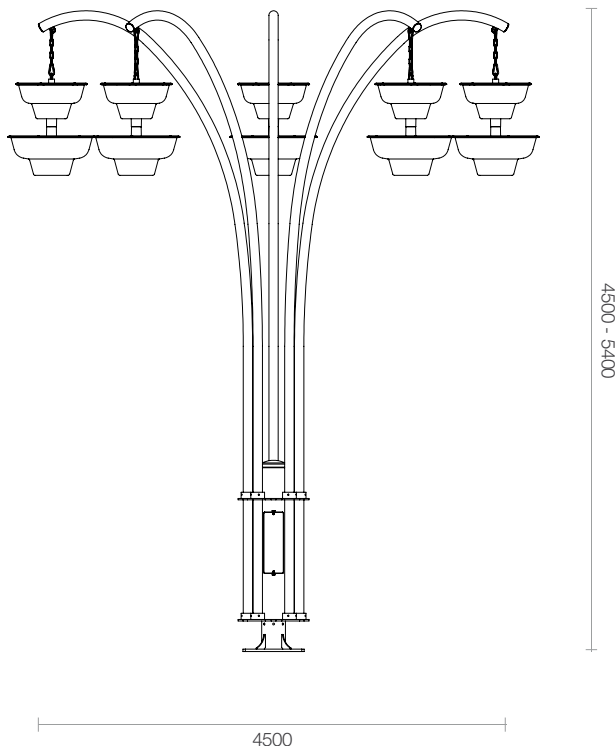

nazwa

Babylonia

bukiet

informacje
techniczne
(mm)

A widok od boku

 wyprodukowane we Francji
  gwarancja 36 miesięcy
charakterystyka
produktu

stal cynkowana ogniowo oraz malowana proszkowo

wał centryny \varnothing 135 mmramiona \varnothing 60 mm

ilość ramion: od trzech do sześciu

kąt nachylenia ramion: 60°

różne długości ramion

płyta mocująca do podłoża 400 x 400 mm

dostosowane kwietniki: wiszące misy SIFU lub kaskada wisząca W600

gwarancja

Produkty firmy Atech objęte są 3-letnim programem gwarancyjnym "DOOR TO DOOR". W rzeczywistości jest to rozbudowany system wsparcia i pomocy technicznej, a także wyjątkowo sprawnie działający serwis gwarancyjny.