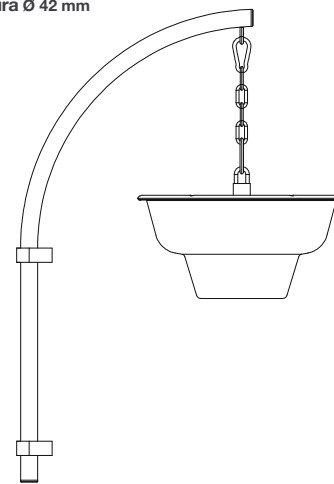

500

1200 - 1500

rura $\varnothing$ 42 mm