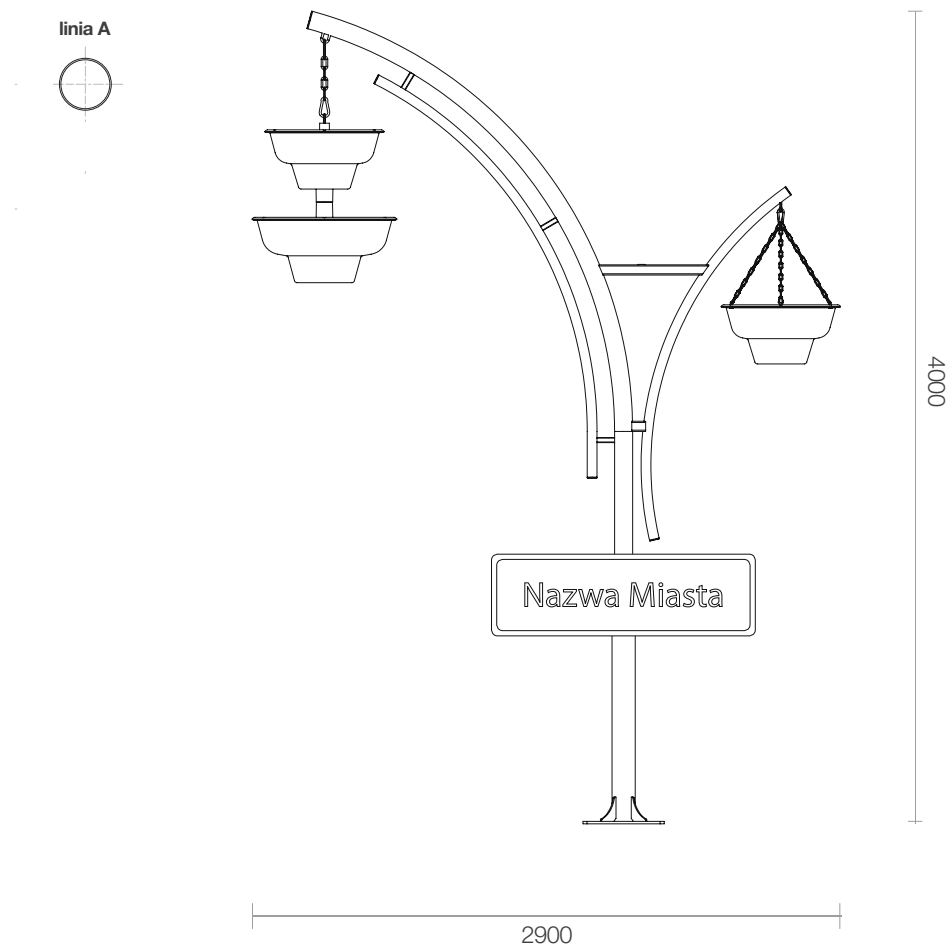

nazwa

Catalpa

witacz miejski

informacje
techniczne
(mm)

A widok od frontu

wyprodukowane we Francji

gwarancja 120 miesięcy

charakterystyka
produktu

stal cynkowana ogniowo

malowanie proszkowe

rura nośna Ø 60 mm

rura górna Ø 48 mm

rura wewnętrzna Ø 26 mm

dostosowane kwietniki: wiszące misy SIFU, kaskada wisząca W600 oraz skrzynki kwiatowe serii A

w zestawie
(opcjonalnie)

listwy do mocowania tablicy lub skrzynki

ramki informacyjne

nazwa

Catalpa

witacz miejski

dodatki
(opcjonalnie)

Listwy mocujące

profil 20 x 20 x 2 mm

profil 20 x 20 x 2 mm

profil 30 x 30 x 2 mm

Ramka mocująca

kątownik 20 x 20 x 2 mm

Ramiona boczne

rura \varnothing 42 mm

500

1200 - 1500