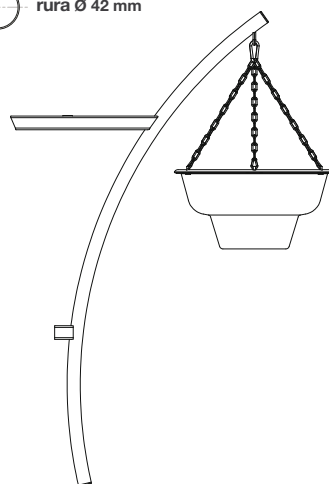

stal cynkowana ogniowo

malowanie proszkowe

rura nośna Ø 60 mm

rura górna Ø 48 mm

rura wewnętrzna Ø 26 mm

dostosowane kwietniki: wiszące misy SIFU, kaskada wisząca W600 oraz skrzynki kwiatowe serii A

w zestawie
(opcjonalnie)

listwy do mocowania tablicy lub skrzynki

ramki informacyjne

nazwa

Catalpa

witacz miejski

dodatki
(opcjonalnie)

Listwy mocujące

profil 20 x 20 x 2 mm

profil 20 x 20 x 2 mm

profil 30 x 30 x 2 mm

Ramka mocująca

kątownik 20 x 20 x 2 mm

Ramiona boczne

rura \varnothing 42 mm

500

1200 - 1500